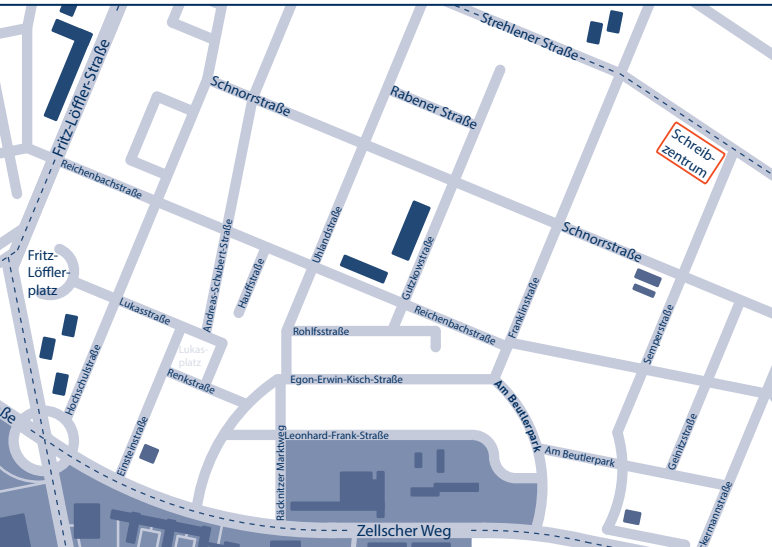

TECHNISCHE
UNIVERSITÄT
DRESDEN

www.tu-dresden.de/wb/schreibzentrum

BEI UNS STEHT
DAS SCHREIBEN
IM ZENTRUM.

KONTAKT

Schreibzentrum

Nina Melching, M.A.

Strehleener Str. 22 | Raum 556

01069 Dresden